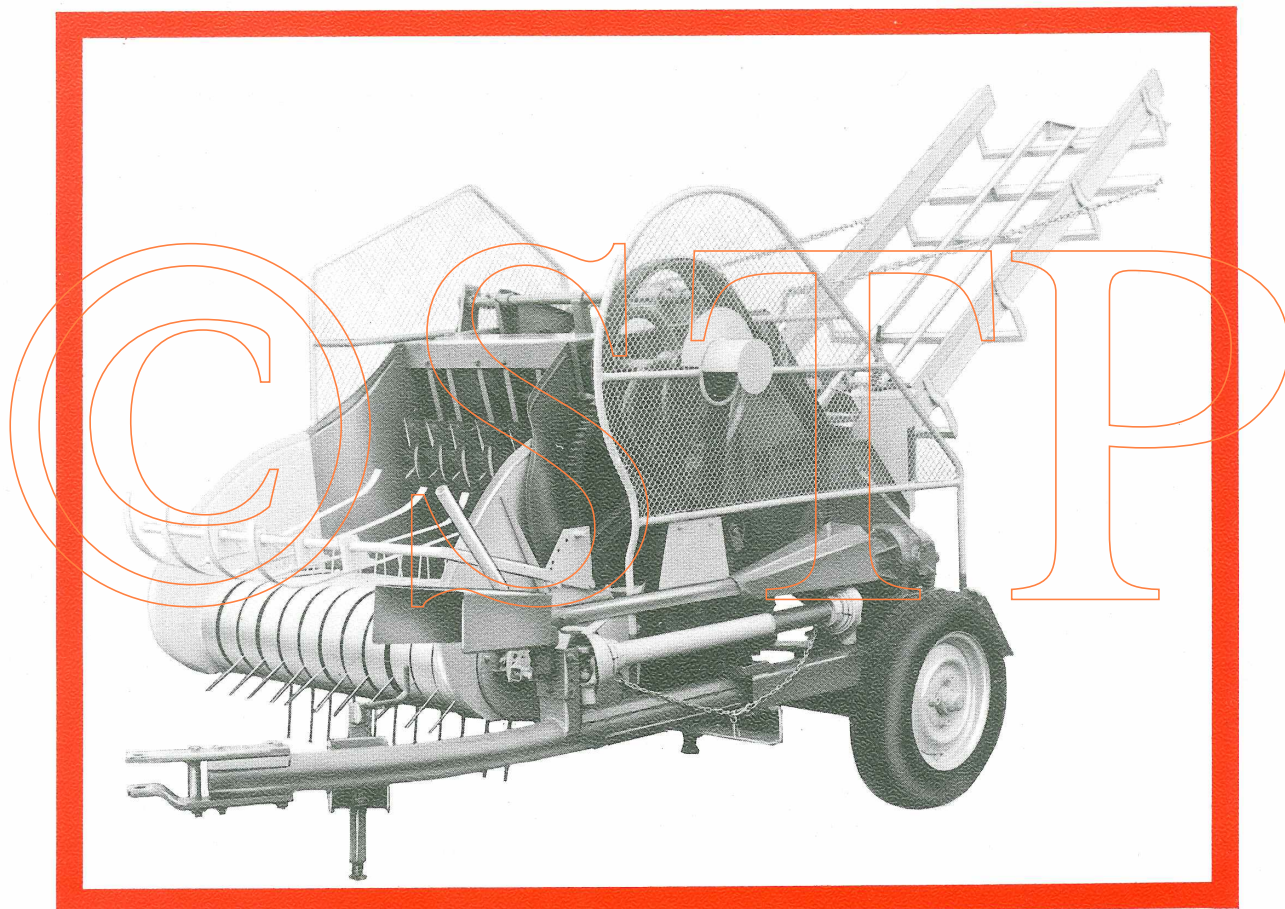

dronningborg

MELLEMPRYKSPRESSE

D-320

DRONNINGBORG type D-320 er en mellemtrykspresse med presningsgrad fra 30 til 120 kg/m³. Kapaciteten er stor ved presning af tørre og halvtørre foderafgrøder og halm. Den lave vægt betyder, at type D-320 er særdeles let at tilkoble traktoren.

Pressen har svingbar trækbom, så indstilling fra transport til arbejdsstilling foregår hurtigt og let. Den 1,30 m brede, specielle, ovale opsamleanordning sikrer ren opsamling af materialet, uden at blade og stængler beskadiges. Under arbejdet er det muligt at hæve opsamleanordningen fra traktoren, ligesom arbejds højden kan forudindstilles.

Den særdeles robuste nedpakker, der har udskiftelige gribere, er opbygget på pressens hovedaksel. Fræsede drev og tandhjul på type D-320 sikrer lydløs og pålidelig funktion under alle forhold. Bindeapparaterne er forsynet med sikkerhedsstifter, og en speciel låseanordning sikrer, at nålene går tilbage, såfremt stemplet efter et eventuelt stop drejes tilbage. Nålene er robuste, håndsmede stål nåle.

Specifikationer

Fremdrift

Kraftbehov: 25 HK.
Transmission: Vinkelgear og fladrem.

Sikkerhedsanordninger

Overbelastningssikring på fladrem.
Beskyttelsesanordning for bindeapparater.

Opsamler

Trinvis indstillelig i højden.
Bredde: 1,30 m.
5 bjælker med hver 6 dobbeltfjedertænder, individuelt udskiftelige.