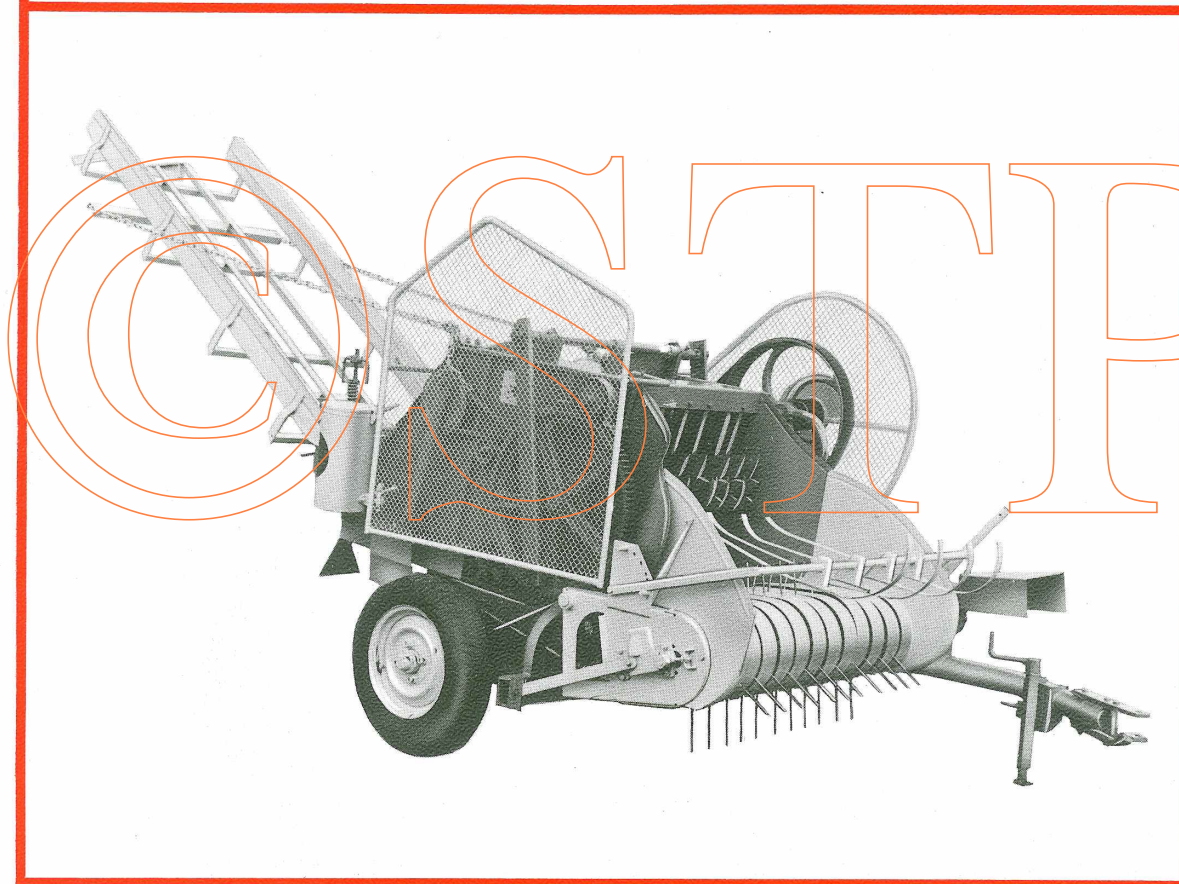

Specifikationer

Fremdrift

Kraftbehov: 25 HK.
Transmission: Vinkelgear og fladrem.

Sikkerhedsanordninger

Overbelastningssikring på fladrem.
Beskyttelsesanordning for bindeapparater.

Opsamler

Trinvis indstillelig i højden.
Bredde: 1,30 m.
5 bjælker med hver 6 dobbeltfjedertænder, individuelt udskiftelige.

Indføring

1 roterende pakker.

Presning

Svingstempel.
Stempelslag: 70 pr. minut.
Pressekanal: Bredde 0,75 m, højde 0,30 m.
Ballelængde: kan reguleres fra 0,4 til 0,8 m.

Binding

2 bindeapparater til garn 350 m/kg.

Kapacitet

Timeydelse i hø: 8-10 tons.
Timeydelse i halm: 4-5 tons.

Totaldimensioner (i transportstilling)

Længde: 320 cm.
Bredde: 200 cm.
Højde: 193 cm.
Vægt med slidske: ca. 900 kg.

Dækmontering

Kanalside: 6.50-15.
Opsamleside: 6.50-15.

Standardudstyr

Læsseslidske og vogntræk.

Ekstraudstyr

Sideafleggende slidske.
Balletæller.

Ret til ændringer i specifikationer forbeholdes.

dronningborg

DRONNINGBORG MASKINFABRIK A/S
8900 RANDERS DANMARK

TLF. (06) 425855 . TELEX 3658 DBORG

FORHANDLER:

D-CENTER NORD
Læsøvej 5-9 - 9800 Hjørring
Tlf.: Hjørring (0891) 65 - 1565

D-CENTER ØST
Lørensgade - 8900 Randers
Tlf.: Randers (06) 42 16 55

D-CENTER SYD
Kongensg. 38 - 6070 Chr.feld
Telf.: Chr.feld (045) 6 13 26

D-CENTER SJÆLLAND
Lundsgårdsvej 19 - 4180 Sorø
Telefon: Sorø (03) 63 05 37